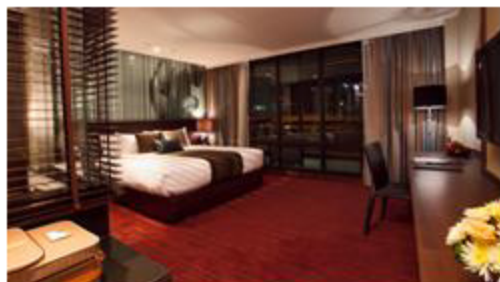

โรงแรม M2 de Bangkok

- ส่วนลด 70% สำหรับห้องพักรวมอาหารเช้าสำหรับ 2 ท่าน
- ห้องพัก Superior ราคา 4,580 บาท ลดเหลือ 1,374 บาท
- ห้องพัก Deluxe 5,980 บาท ลดเหลือ 1,794 บาท
- ส่วนลดห้องอาหาร โรงแรม เฉพาะอาหาร 10 %